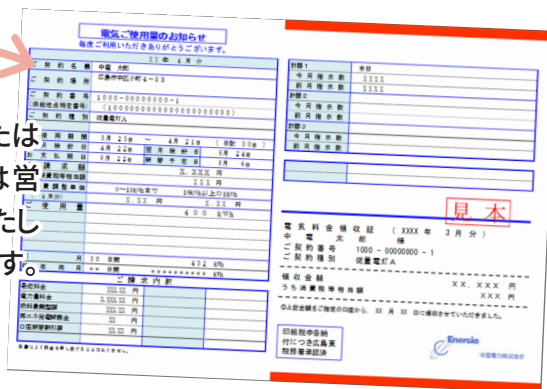

おトクで安心・切替カンタン!!

JAでんき

組合員のみなさまが日々ご利用されている電気の

料金をお安くするために、

JAグループが取り扱う電気メニューです。

大して変わらん
がもしれんが、
チリも積もれば、
やっぱり
「JAでんき」じゃ!

JAでんき の料金メニュー

JAでんき 従量電灯A

一般家庭を対象とした一般的な料金メニューです。

現在、中国電力をご契約の方は従量料金が最大で約**10%**お安くなります。

JAでんき 従量電灯B・C

商店、事務所などの電灯や小型機器を多く使用するためのメニューです。

従量料金が、使用量120kWh超で約**3%**、300kWh超で約**5%**お安くなります。

JAでんき 従量電灯S

仕事であまり家にいない方や一人暮らしの方向けのメニューです。

215kWh/月以下の使用量で「JAでんき従量電灯A」や「ぐっとずっとスマートコース」よりお得になります。

JAでんき 低圧電力

動力を使用し、契約電力が50kw未満に適用されるメニューです。

従量料金は同一で基本料金がkVAあたり**31.09円**お安くなるプランです。

JAでんき 夜トクプラン

オール電化向けの料金メニューです。

現在、中国電力のぐっとずっとプラン(電化styleコース)をご契約の方向けのプランとなります。

JAでんき は実際どのくらいお得になるの?

検針票で料金シミュレーション

現在ご使用の**検針票**

まずはお手元に電気ご使用量のお知らせ(はがきタイプまたは検針票)をご用意いただき、最寄りの当社ガスセンターまたは営業所へお電話ください。担当がシミュレーションにお伺いいたします。または、以下のwebサイトからもシミュレーションできます。

<https://zennoh-energy.co.jp/ja-denki/>

■ お問い合わせ

(株)広島クミアイ燃料

- ☐ 本社ガスセンター
  広島市安佐北区あさひが丘3丁目18-13-14
- ☐ 佐伯ガスセンター
  廿日市市宮内4454
- ☐ 三原ガスセンター
  三原市新倉2丁目5-1

☎(082)838-2002

☎(0829)39-3140

☎(0848)66-0152

☎(0826)54-0662

☎(0824)74-0001

☎(0826)22-0226

※JAでんきの小売電気事業者(登録番号A0310)は、全農エネルギー株式会社です。

全農

全国農業協同組合連合会

全農エネルギー株式会社